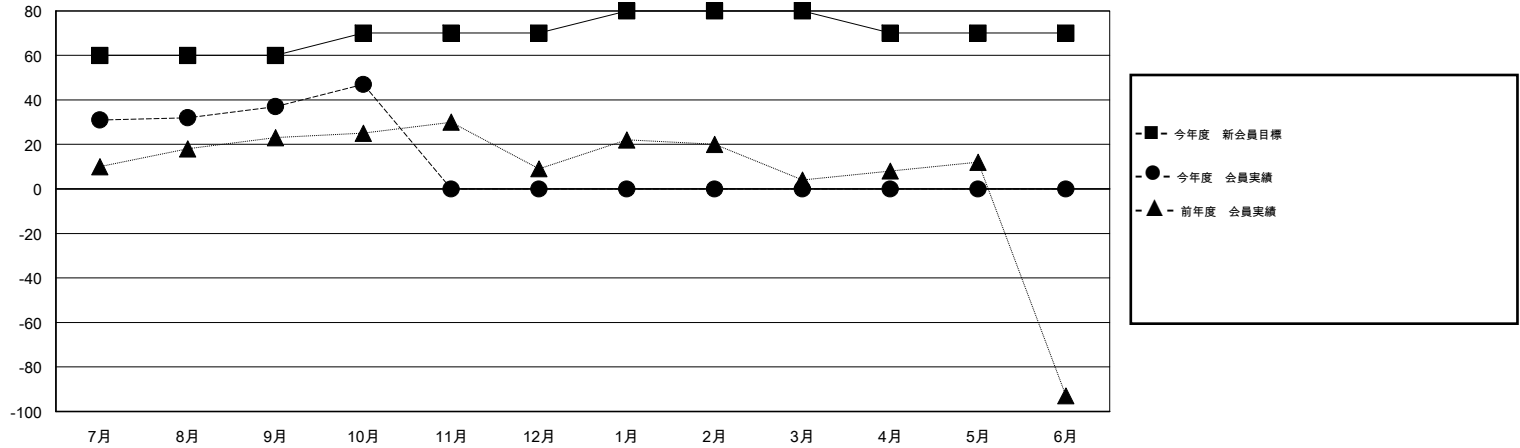

MONTHLY MEMBERSHIP PROGRESS REPORT

District 336 C

Results as of: 10/31/2014

GMT: Chikao Suzuki

地域 JAPAN

GMT会則地域 5-Jap

クラブ				
結果 : 2014-2015				
四半期	新クラブ目標	新クラブ	解散クラブ	純増 / 減
7月/8月/9月	0	0	0	0
10月/11月/12月	0	0	0	0
1月/2月/3月	1	0	0	0
4月/5月/6月	0	0	0	0

名				
結果 : 2014-2015				
四半期	新会員目標	チャーターメン バー / 新会員	退会者	純増 / 減
7月/8月/9月	60	88	51	37
10月/11月/12月	10	19	9	10
1月/2月/3月	10	0	0	0
4月/5月/6月	-10	0	0	0

新クラブ目標及び実績累計

会員目標及び実績累計

解散クラブ: 0	55 CLUBS OF 100 一名以上の新会員を登録	男女別
		男性 3,045 (92.67%)
		女性 241 (7.33%)
退会者	健康診断データはこちら	家族会員 55
物故会員 5		世帯主 27
クラブ解散 0		世帯主以外 28
その他 55		
合計 60		